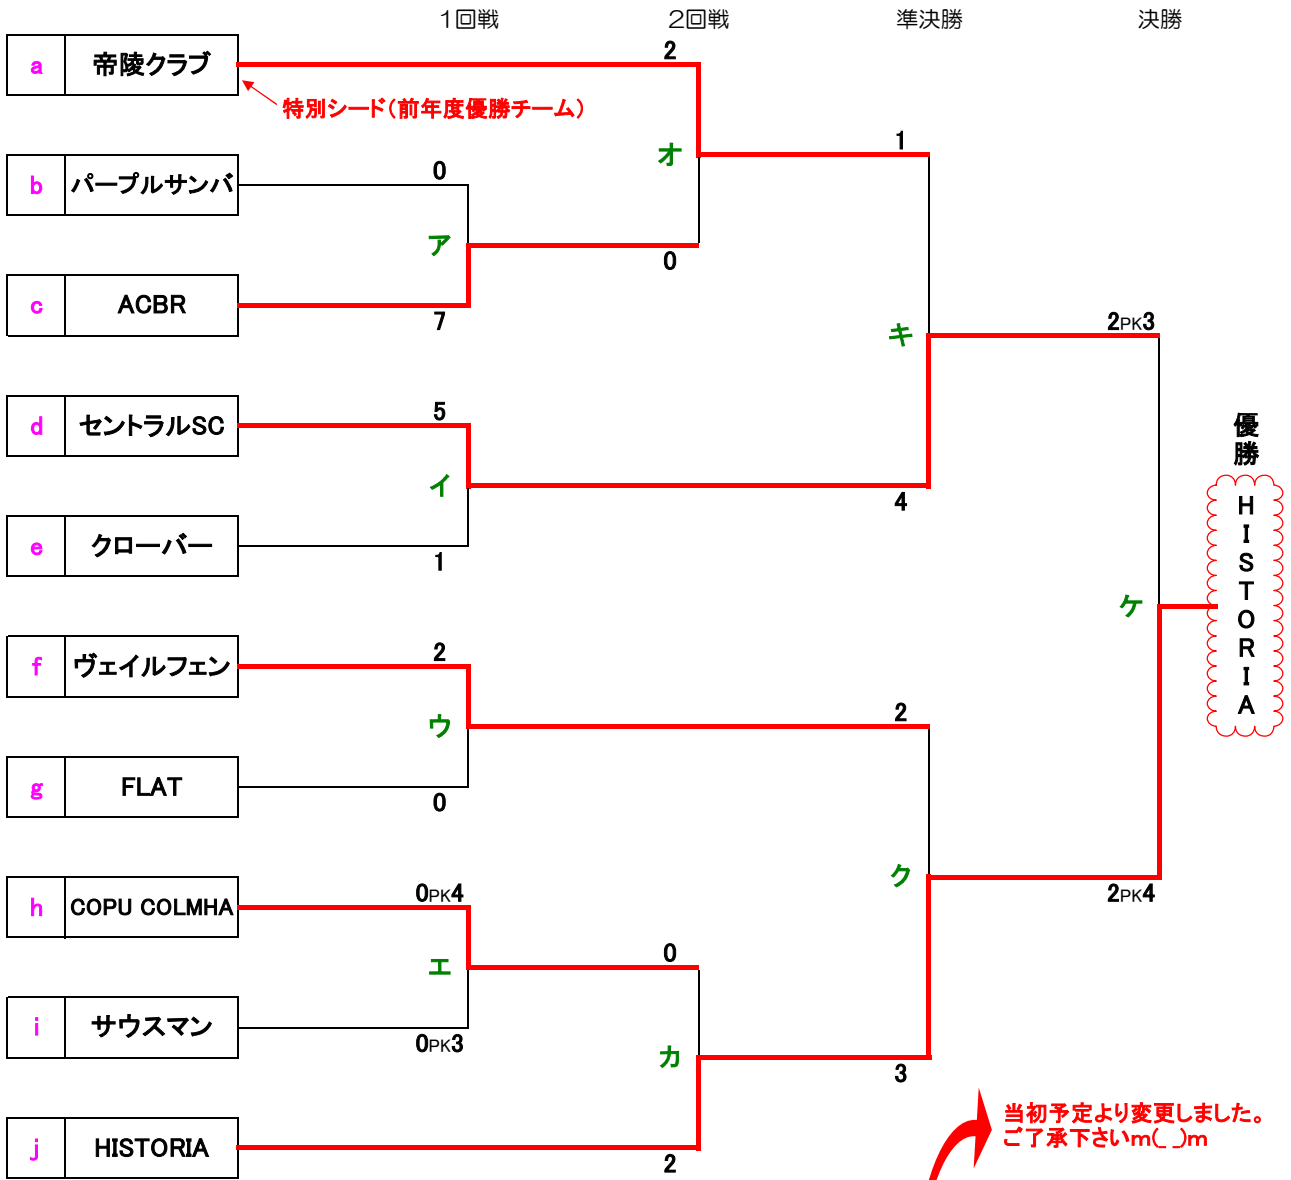

2010-2011 CHAMPIONS LEAGUE

試合	K.O	11月14日(日) 1回戦 鶴見緑地運動場						審判	グラウンド責任	
ア	10:00	b	パープルサンバ	0	-	7	ACBR	c	クローパー	パープルサンバ
イ	11:30	d	セントラルSC	5	-	1	クローパー	e	ACBR	セントラルSC
ウ	13:00	f	ヴェイルフェン	2	-	0	FLAT	g	サウスマン	ヴェイルフェン
エ	14:30	h	COPU COLMHA	0	-	0	サウスマン	i	FLAT	COPU COLMHA
				4	PK	3				

試合	K.O	11月21日(日) 2回戦 服部緑地競技場(服部メイン)						審判	グラウンド責任	
オ	10:00	a	帝陵クラブ	2	-	0	ACBR	ア勝	COPU COLMHA	帝陵クラブ
カ	11:30	j	HISTORIA	2	-	0	COPU COLMHA	エ勝	ACBR	HISTORIA

試合	K.O	1月23日(日) 準決勝 鶴見緑地運動場						審判	グラウンド責任	
キ	10:00	オ勝	帝陵クラブ	1	-	4	セントラルSC	イ勝	HISTORIA	帝陵クラブ
ク	11:30	ウ勝	ヴェイルフェン	2	-	3	HISTORIA	カ勝	セントラルSC	ヴェイルフェン

試合	K.O	2月6日(日) 決勝 キンチョースタジアム						審判	グラウンド責任	
ケ	13:30	キ勝	セントラルSC	2	-	2	HISTORIA	ク勝	3710	セントラル HISTORIA
	15:00	4部	Gambler	1	-	4	3710	3部	セントラル	Gambler 3710